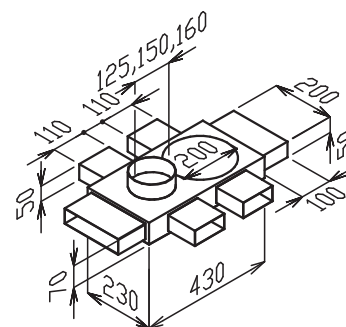

## EDP-KS-110x50, EDP-KS-200x50

- klapka plochá

Typ	a	b	c	d	e
EDP-KS-110x50	110	50	40	122	45
EDP-KS-200x50	200	50	40	122	45

## EDP-U-BOX-125, EDP-U-BOX-150, EDP-U-BOX-160

- rozváděcí box (1x revizní otvor), dané provedení umožňuje připojit systém EDP 200 i EDP 110

## EDP-UM-BOX-125/110, EDP-UM-BOX-150/110, EDP-UM-BOX-160/110

- rozváděcí box, dané provedení umožňuje připojit systém EDP 110

## EDP-UM-BOX-125/200, EDP-UM-BOX-150/200, EDP-UM-BOX-160/200

- rozváděcí box, dané provedení umožňuje připojit systém EDP 200

možnost napojení na ED Flex System® pomocí přechodu EDP-PR 200x50/2x75