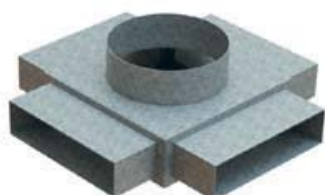

## EDP-KS-110x50, EDP-KS-200x50

- klapka plochá

Typ	a	b	c	d	e
EDP-KS-110x50	110	50	40	122	45
EDP-KS-200x50	200	50	40	122	45

## EDP-U-BOX-125, EDP-U-BOX-150, EDP-U-BOX-160

- rozváděcí box (1x revizní otvor), dané provedení umožňuje připojit systém EDP 200 i EDP 110

## EDP-UM-BOX-125/110, EDP-UM-BOX-150/110, EDP-UM-BOX-160/110

- rozváděcí box, dané provedení umožňuje připojit systém EDP 110

## EDP-UM-BOX-125/200, EDP-UM-BOX-150/200, EDP-UM-BOX-160/200

- rozváděcí box, dané provedení umožňuje připojit systém EDP 200

možnost napojení na ED Flex System® pomocí přechodu EDP-PR 200x50/2x75