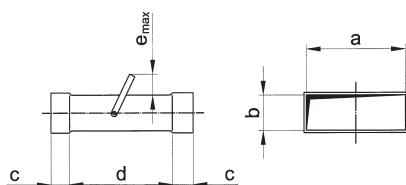

## EDP-KS-110x50, EDP-KS-200x50

- klapka plochá

Typ	a	b	c	d	e
EDP-KS-110x50	110	50	40	122	45
EDP-KS-200x50	200	50	40	122	45

## EDP-U-BOX-125, EDP-U-BOX-150, EDP-U-BOX-160

- rozváděcí box (1x revizní otvor), dané provedení umožňuje připojit systém EDP 200 i EDP 110