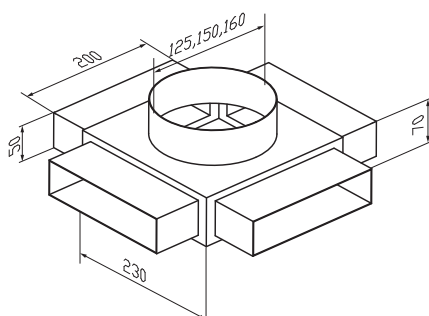

## EDP-U-BOX-125, EDP-U-BOX-150, EDP-U-BOX-160

- rozváděcí box (1x revizní otvor), dané provedení umožňuje připojit systém EDP 200 i EDP 110

## EDP-UM-BOX-125/110, EDP-UM-BOX-150/110, EDP-UM-BOX-160/110

- rozváděcí box, dané provedení umožňuje připojit systém EDP 110

## EDP-UM-BOX-125/200, EDP-UM-BOX-150/200, EDP-UM-BOX-160/200

- rozváděcí box, dané provedení umožňuje připojit systém EDP 200

možnost napojení na ED Flex System® pomocí přechodu EDP-PR 200x50/2x75