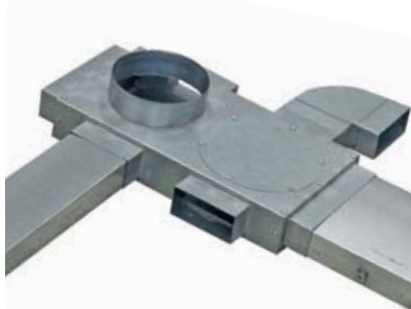

## EDP-KS-110x50, EDP-KS-200x50

- klapka plochá

Typ	a	b	c	d	e
EDP-KS-110x50	110	50	40	122	45
EDP-KS-200x50	200	50	40	122	45

## EDP-U-BOX-125, EDP-U-BOX-150, EDP-U-BOX-160

- rozváděcí box (1x revizní otvor), dané provedení umožňuje připojit systém EDP 200 i EDP 110

## EDP-UM-BOX-125/110, EDP-UM-BOX-150/110, EDP-UM-BOX-160/110

- rozváděcí box, dané provedení umožňuje připojit systém EDP 110

## EDP-UM-BOX-125/200, EDP-UM-BOX-150/200, EDP-UM-BOX-160/200

- rozváděcí box, dané provedení umožňuje připojit systém EDP 200

možnost napojení na ED Flex System® pomocí přechodu EDP-PR 200x50/2x75