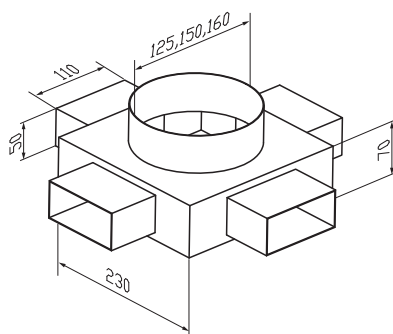

## EDP-KS-110x50, EDP-KS-200x50

- klapka plochá

Typ	a	b	c	d	e
EDP-KS-110x50	110	50	40	122	45
EDP-KS-200x50	200	50	40	122	45

## EDP-U-BOX-125, EDP-U-BOX-150, EDP-U-BOX-160

- rozváděcí box (1x revizní otvor), dané provedení umožňuje připojit systém EDP 200 i EDP 110

## EDP-UM-BOX-125/110, EDP-UM-BOX-150/110, EDP-UM-BOX-160/110

- rozváděcí box, dané provedení umožňuje připojit systém EDP 110